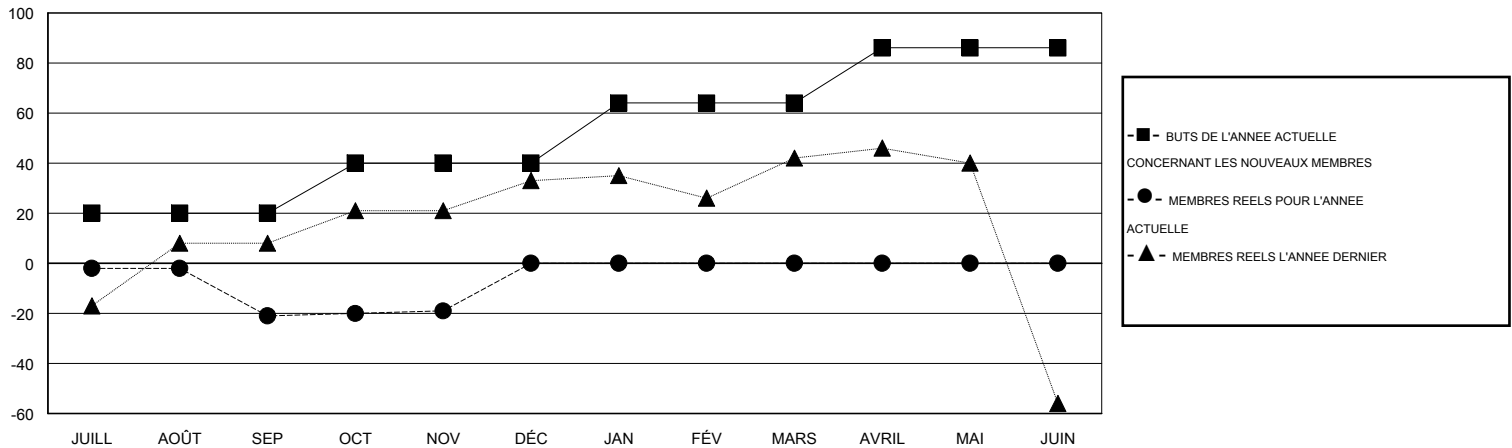

# MONTHLY MEMBERSHIP PROGRESS REPORT

District 416

Results as of: 11/30/2015

GMT: Ahmed Mostafa

LIEU MOROCCO

RC EME 6-Af

Clubs					Membres				
RESULTATS POUR 2015-2016					RESULTATS POUR 2015-2016				
TRIMESTRE	BUT CONCERNANT LES NOUVEAUX CLUBS	NOUVEAUX CLUBS	CLUBS ANNULÉS	GAIN NET/PERTE NETTE	TRIMESTRE	BUT CONCERNANT LES NOUVEAUX MEMBRES	MEMBRES FONDATEURS ET NOUVEAUX AJOUTÉS	MEMBRES RADIÉS	GAIN NET/PERTE NETTE
JUILL/AOÛT/SEP	1	0	1	-1	JUILL/AOÛT/SEP	20	5	26	-21
OCT/NOV/DÉC	1	0	0	0	OCT/NOV/DÉC	20	10	8	2
JAN/FÉV/MARS	1	0	0	0	JAN/FÉV/MARS	24	0	0	0
AVRIL/MAI/JUIN	1	0	0	0	AVRIL/MAI/JUIN	22	0	0	0

BUTS ET NOUVEAUX CLUBS REELS - CUMULATIF

BUTS ET MEMBRES REELS - CUMULATIF

CLUBS RADIÉS: 1	5 CLUBS OF 43 ONT AJOUTE 1 OU PLUSIEURS NOUVEAUX MEMBRES	<u>DISTRIBUTION PAR SEXE</u>
		HOMME 381 (48.05%)
		FEMME 412 (51.95%)
<u>MEMBRES RADIÉS</u>	<a href="#">CLIQUER ICI POUR AVOIR LES DONNEES DE L'EVALUATION DE SANTE</a>	MEMBRES D'UNITE FAMILIALE 50
DECEDE 0		CHEF DE FAMILLE 22
CLUB ANNULE 21		N'EST PAS CHEF DE FAMILLE 28
AUTRE 13		
TOTAL 34		