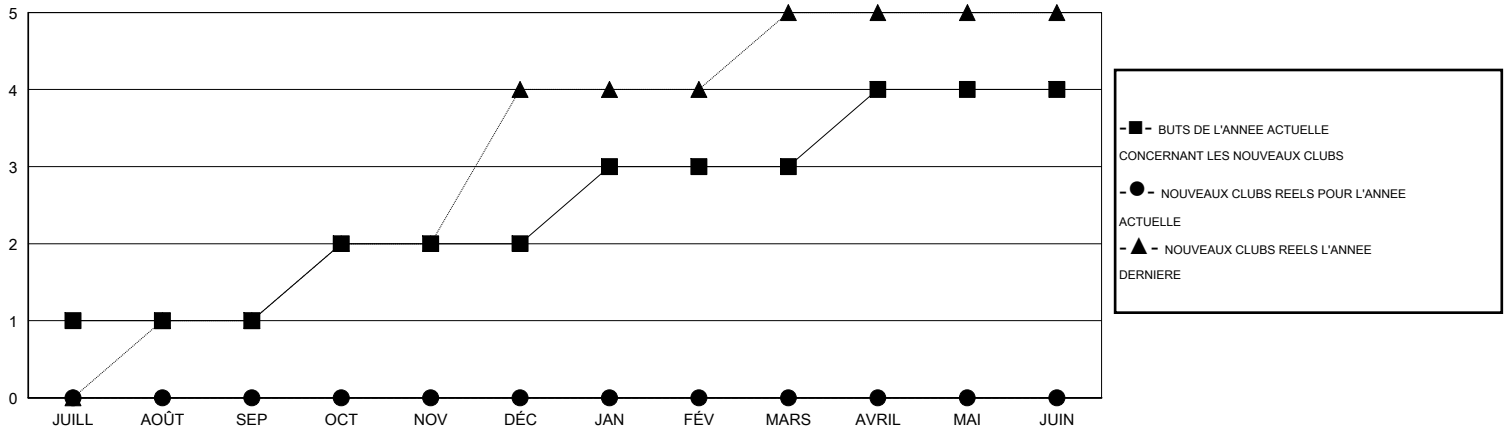

# MONTHLY MEMBERSHIP PROGRESS REPORT

District 416

Results as of: 11/30/2015

GMT: Ahmed Mostafa

LIEU MOROCCO

RC EME 6-Af

Clubs					Membres				
RESULTATS POUR 2015-2016					RESULTATS POUR 2015-2016				
TRIMESTRE	BUT CONCERNANT LES NOUVEAUX CLUBS	NOUVEAUX CLUBS	CLUBS ANNULÉS	GAIN NET/PERTE NETTE	TRIMESTRE	BUT CONCERNANT LES NOUVEAUX MEMBRES	MEMBRES FONDATEURS ET NOUVEAUX AJOUTÉS	MEMBRES RADIÉS	GAIN NET/PERTE NETTE
JUILL/AOÛT/SEP	1	0	1	-1	JUILL/AOÛT/SEP	20	5	26	-21
OCT/NOV/DÉC	1	0	0	0	OCT/NOV/DÉC	20	10	8	2
JAN/FÉV/MARS	1	0	0	0	JAN/FÉV/MARS	24	0	0	0
AVRIL/MAI/JUIN	1	0	0	0	AVRIL/MAI/JUIN	22	0	0	0

BUTS ET NOUVEAUX CLUBS REELS - CUMULATIF

BUTS ET MEMBRES REELS - CUMULATIF

CLUBS RADIÉS: 1	5 CLUBS OF 43 ONT AJOUTE 1 OU PLUSIEURS NOUVEAUX MEMBRES	<u>DISTRIBUTION PAR SEXE</u>
		HOMME 381 (48.05%)
		FEMME 412 (51.95%)
<u>MEMBRES RADIÉS</u>	<a href="#">CLIQUER ICI POUR AVOIR LES DONNEES DE L'EVALUATION DE SANTE</a>	MEMBRES D'UNITE FAMILIALE 50
DECEDE 0		CHEF DE FAMILLE 22
CLUB ANNULE 21		N'EST PAS CHEF DE FAMILLE 28
AUTRE 13		
TOTAL 34		